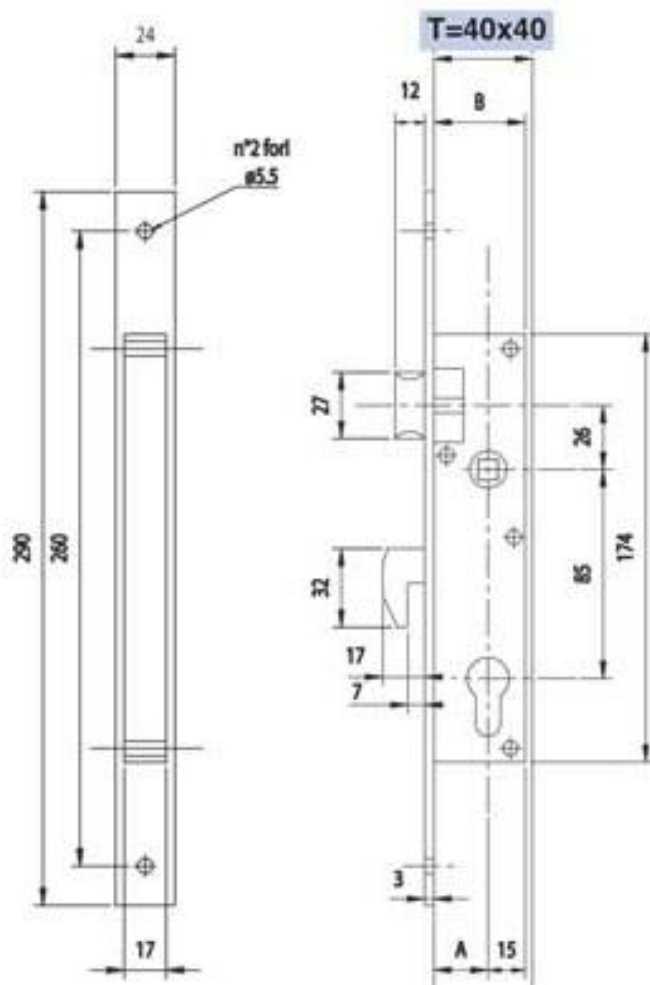

SL2501 Haakslot voor koker 40x40 mm verzinkte voorplaat

Compleet met 54 mm cilinder en 3 sleutels

A= 25 mm

B= 37 mm

Voor koker 40x40 mm (SKP2100)